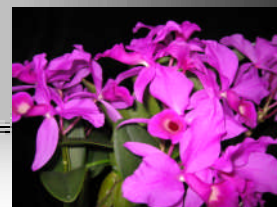

平成 16 年 5 月月例会のお知らせ

若葉の鮮やかな季節となり、さわやかな風が心地よい季節となりました。

日照時間が長くなり、光線量も多くなって気温も上がってくることから蘭の生育には充分となり手間がかからなくなってきました。

新芽や新根の動きが活発となり、この時期が1年間で最も大切な管理とも言えますので、水やりや施肥に注意を払いながら上手に新芽を育ててください。一方、新芽に軟腐病が発生しよいので通風にも充分注意をして、戸外管理までの準備をしてください。

今月は、ゴールデンウィーク最中で何かと予定もあることと思いますが、都合がつかましたら是非ともご出席をよろしくお願いいたします。

日 時 **5月2日(日) 13:00~16:00**

場 所 衣川コミセン
当日会費 400円(同伴者も同じ)

13:00	~	会場準備
13:30	~	講習(未定)
15:00	~	人気投票
15:10	~	出品花説明
15:30	~	交流会

私の洋蘭日記

Y

3月のこの日記で書きましたが、この前飛喜多洋蘭で購入した“高額モシエ”が開花しましたので、花写真を見てください。

ペタルがフラットに展開し、通常のモシエと比べるとあまり垂れず張りがあるように思います。また、リップも擦れず‘モシエらしからぬ’花のように見えませんか？

明石ラン展でKさんが出品された‘究極のワーネリー’までの違和感はないですが、飛喜多さんに聞くと、ブラジルのイワシタ蘭園の秘蔵株らしいです。

花のサイズは、株が出来上がっていないため13センチほどでそれほど大きくありませんが、これから大株にして「蘭おかやま」を賞金を狙って‘元を取ろう’と早くもセコい考えが頭をよぎっています。

平成16年4月人気投票の成績

第1位 (7点)	<i>Den. Second Love 'Tokimeki'</i>
第2位 (6点)	<i>Den. Roy Tokunaga</i>
第3位 (5点)	<i>Den. Santana</i>
第3位 (5点)	<i>Blc.Ports of Paradise'Green Ching Hua</i>
第3位 (5点)	<i>C. skinneri</i>

出品点数 21点

楠見 良一
渋谷 敏明
横山弘之介
楠見 良一
下森 武夫

左上から、1位~3位
左下から同3位が2点
右上は、会場風景
右下は、渋谷(敏)さんの良個体カトレヤ